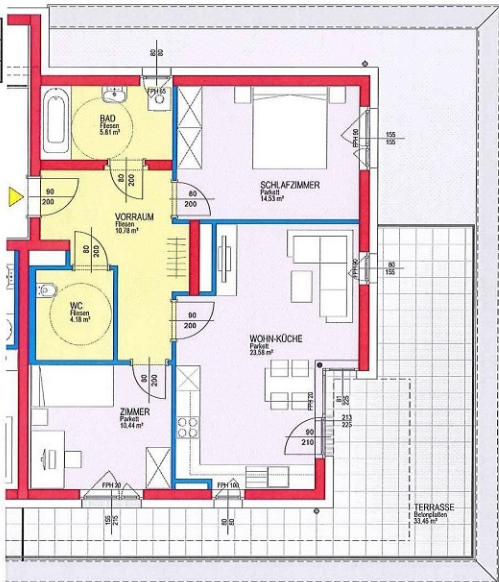

## Dachgeschoss

Raumbezeichnung	Wohnnutzfläche
Wohn- Küche	23,58 m <sup>2</sup>
Schlafzimmer	14,53 m <sup>2</sup>
Zimmer	10,44 m <sup>2</sup>
Vorraum	10,78 m <sup>2</sup>
Bad	5,81 m <sup>2</sup>
WC	4,18 m <sup>2</sup>
<b>Gesamt WNFL</b>	<b>69,32 m<sup>2</sup></b>

Terrasse	33,46 m <sup>2</sup>
Abstellraum	2,35 m <sup>2</sup>
PKW Abstellplatz	Nr. 77 / 12,50 m <sup>2</sup>

- ZIEGEL
- GIPSKARTONWAND
- STAHLBETON
- PARKETT
- FLIESEN

0

5

10m