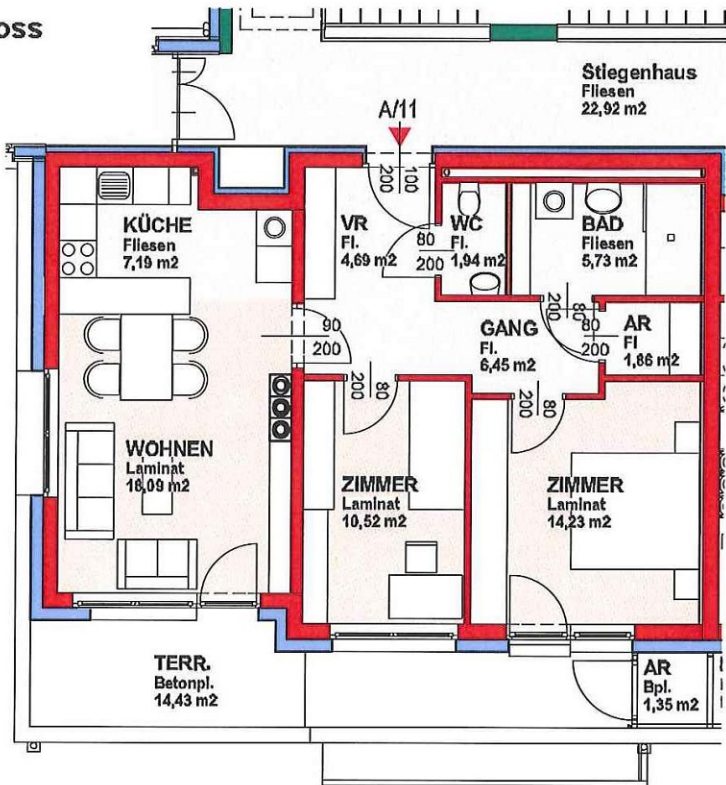

ROSS

Stiegenhaus
Fliesen
22,92 m²

KÜCHE
Fliesen
7,19 m²

VR
Fl.
4,69 m²

WC
Fl.
1,94 m²

BAD
Fliesen
5,73 m²

WOHNEN
Laminat
18,09 m²

ZIMMER
Laminat
10,52 m²

GANG
Fl.
6,45 m²

AR
Fl.
1,86 m²

ZIMMER
Laminat
14,23 m²

TERR.
Betonpl.
14,43 m²

AR
Bpl.
1,35 m²