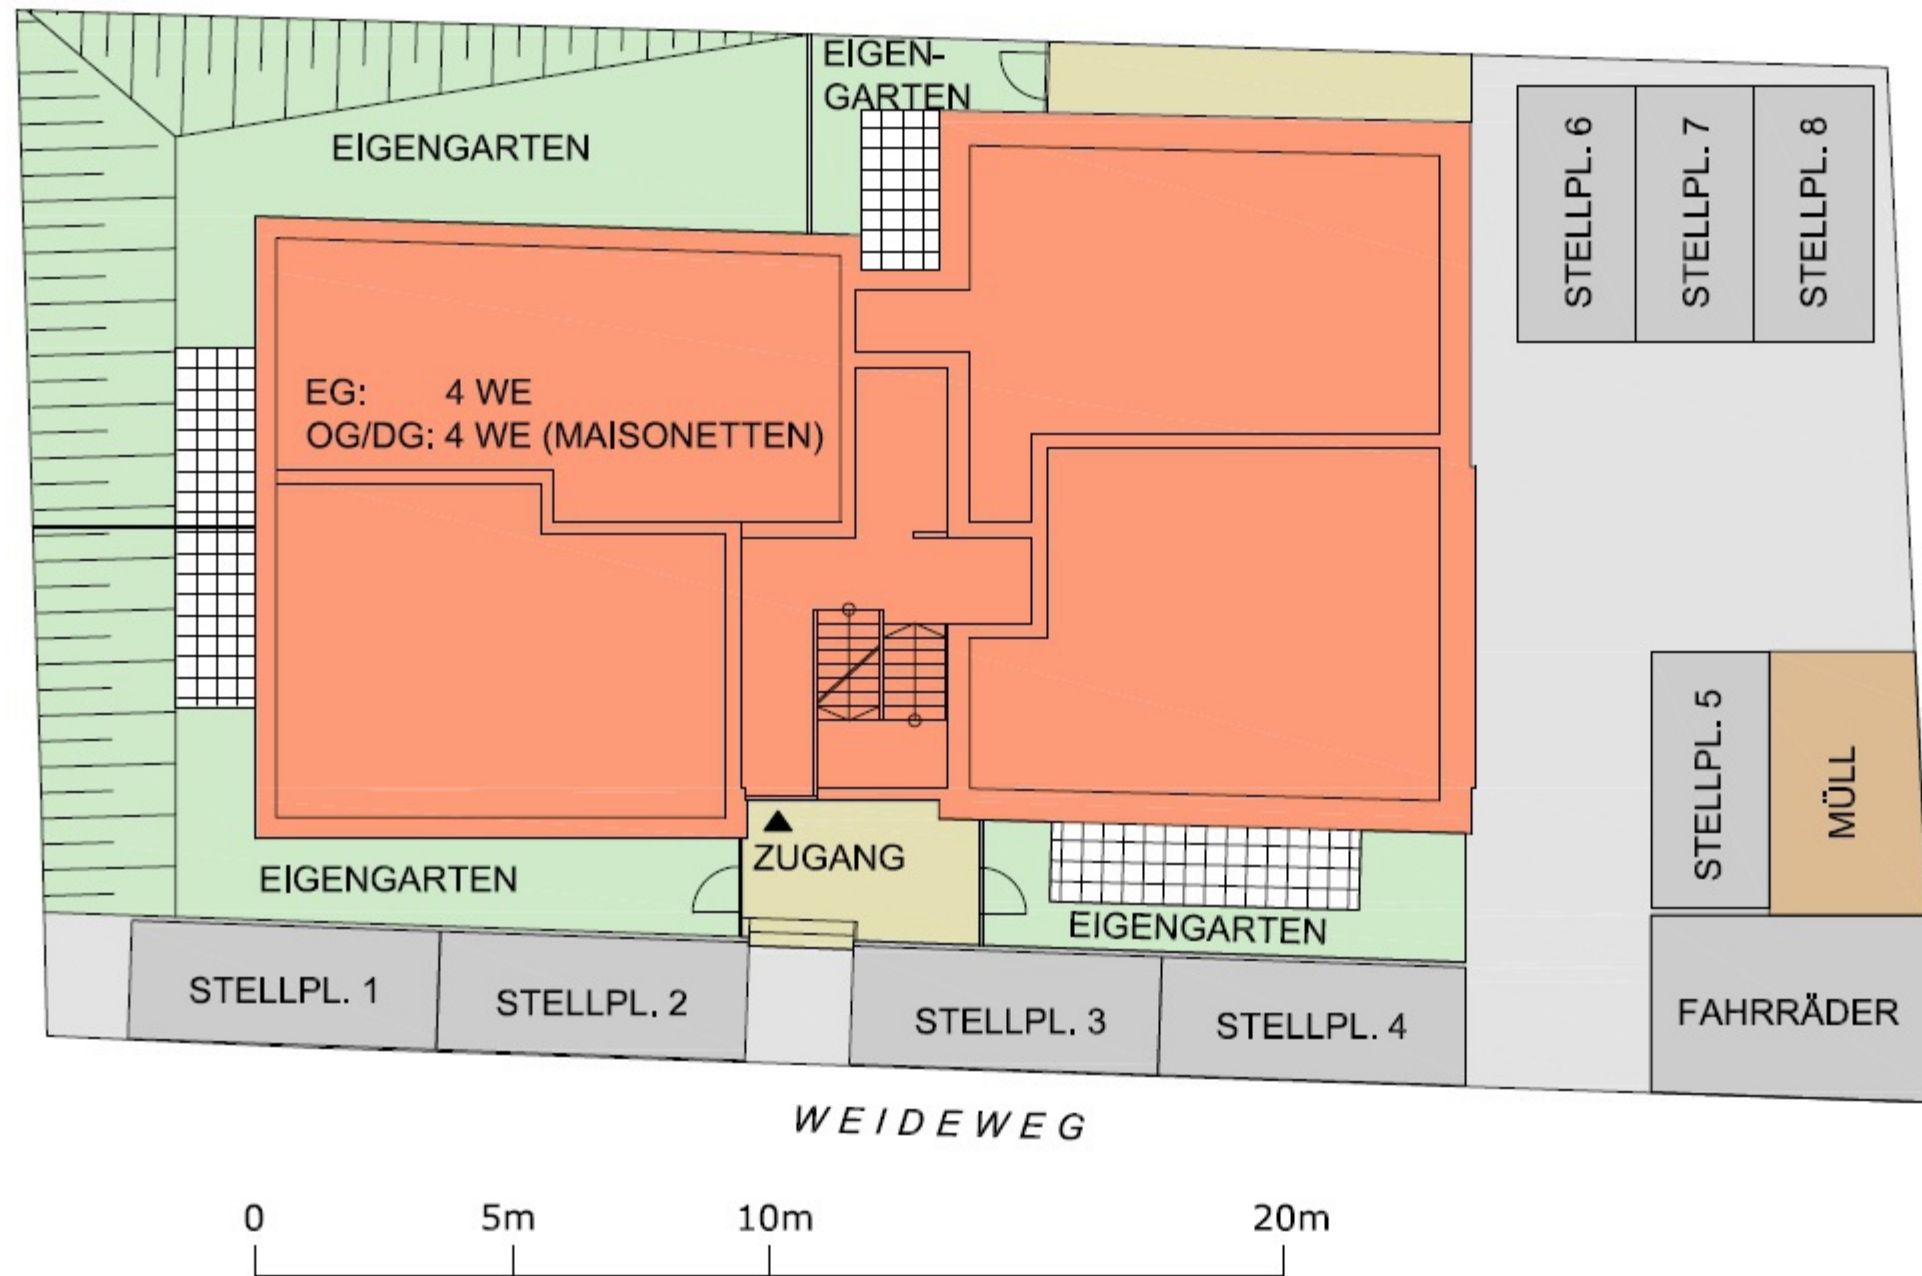

LAGEPLAN

WOHNHAUS
PRESSBAUM

LEGENDE:

WOHNUNGEN

NEBENRÄUME

EIGENGARTEN

GEHWEG

FAHRBAHN

STELLPLÄTZE

MASSTAB
M 1:200

DATUM
26.09.2011

STATUS
PROSPEKT

PLANINHALT
LAGEPLAN