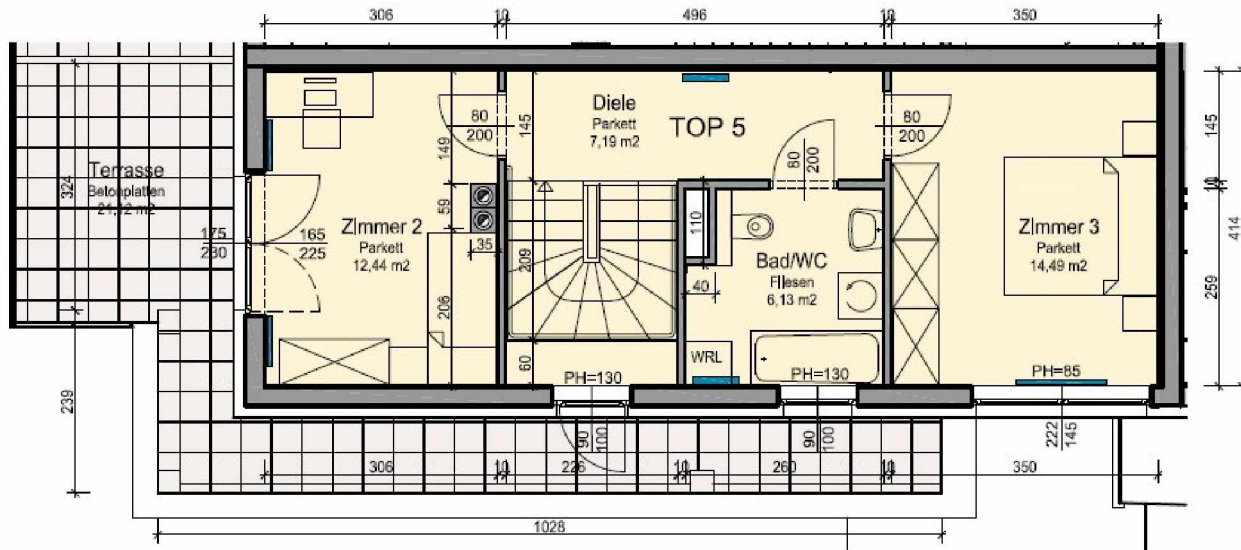

DACHGESCHOSS - TOP 5

OBERGESCHOSS - TOP 5

ÜBERSICHT DG

ÜBERSICHT OG

WOHNHAUS PRESSBAUM

MASSSTAB M 1:100 DATUM 26.09.2011

STATUS PROSPEKT

PLANINHALT
GRUNDRISS
OG-DG TOP 5