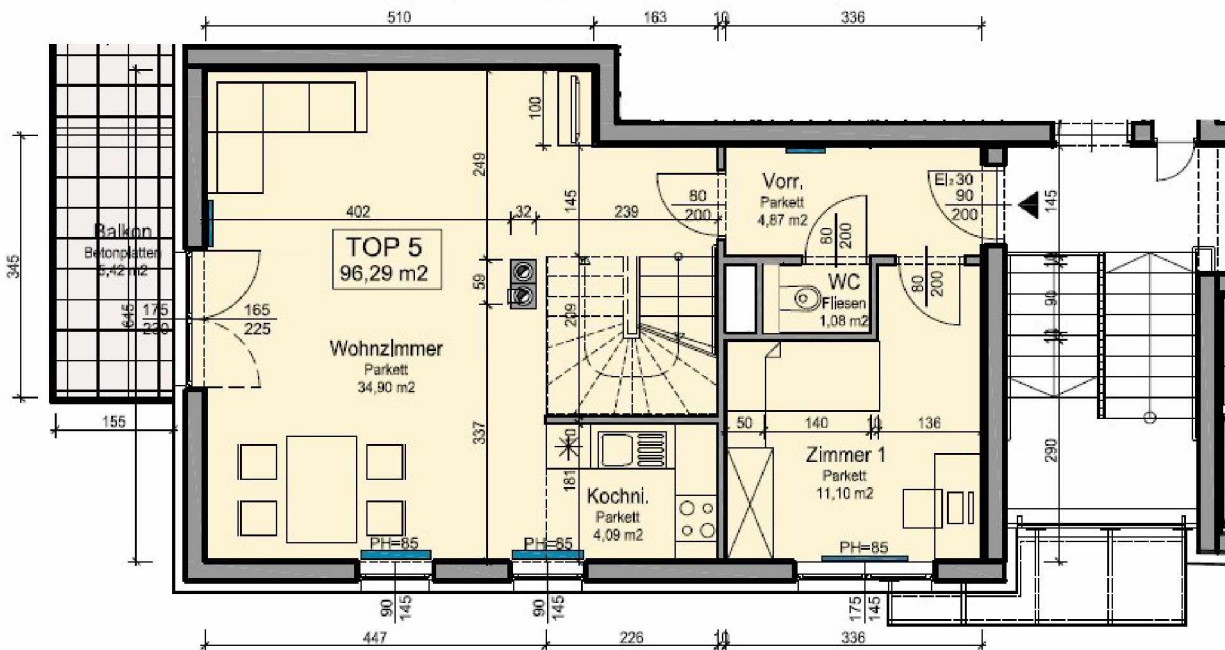

DACHGESCHOSS - TOP 5

OBERGESCHOSS - TOP 5

ÜBERSICHT DG

ÜBERSICHT OG

WOHNHAUS PRESSBAUM

MASSSTAB M 1:100 DATUM 26.09.2011

STATUS PROSPEKT

PLANINHALT
GRUNDRISS
OG-DG TOP 5