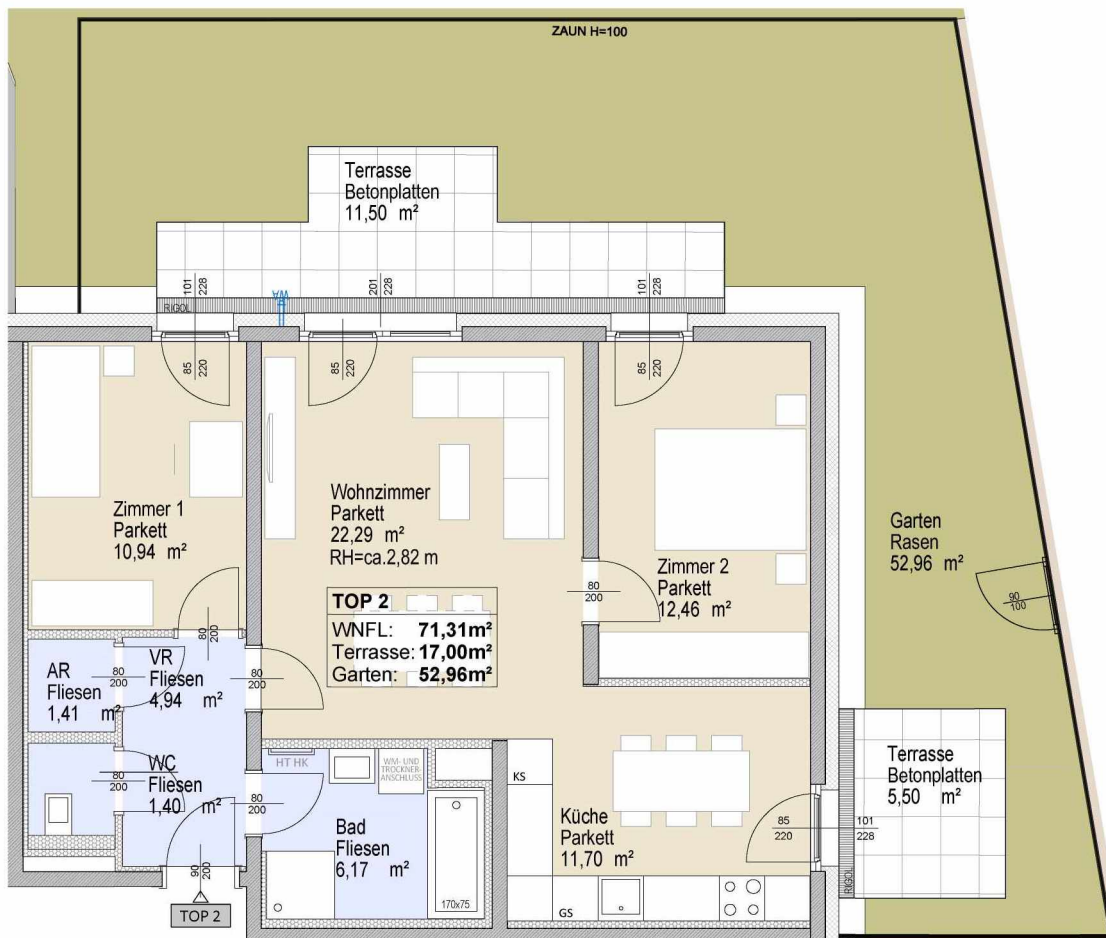

GRETA ZIMMER FRIEDMANNGASSE 10
ERDGESCHOSS
TOP 2

- STAHLBETON, ZIEGEL, GIPSKARTON
- DÄMMUNG
- PARKETT
- FLIESEN

Raumbezeichnung	Wohnnutzfläche
Wohnzimmer	22,29 m ²
Küche	11,70 m ²
Zimmer 1	10,94 m ²
Zimmer 2	12,46 m ²
Bad	6,17 m ²
WC	1,40 m ²
AR	1,41 m ²
VR	4,94 m ²
Wohnnutzfläche	71,31 m²
Terrasse	5,50 m ²
Terrasse	11,50 m ²
Kellerabteil	2,91 m ²
PKW Abstellplatz	1 Stk
Garten	52,96 m ²