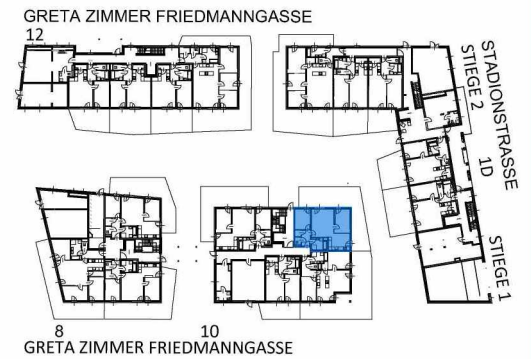

GRETA ZIMMER FRIEDMANNGASSE 10
ERDGESCHOSS
TOP 2

- STAHLBETON, ZIEGEL, GIPSKARTON
- DÄMMUNG
- PARKETT
- FLIESEN

Raumbezeichnung	Wohnnutzfläche
Wohnzimmer	22,29 m ²
Küche	11,70 m ²
Zimmer 1	10,94 m ²
Zimmer 2	12,46 m ²
Bad	6,17 m ²
WC	1,40 m ²
AR	1,41 m ²
VR	4,94 m ²
Wohnnutzfläche	71,31 m²
Terrasse	5,50 m ²
Terrasse	11,50 m ²
Kellerabteil	2,91 m ²
PKW Abstellplatz	1 Stk
Garten	52,96 m ²