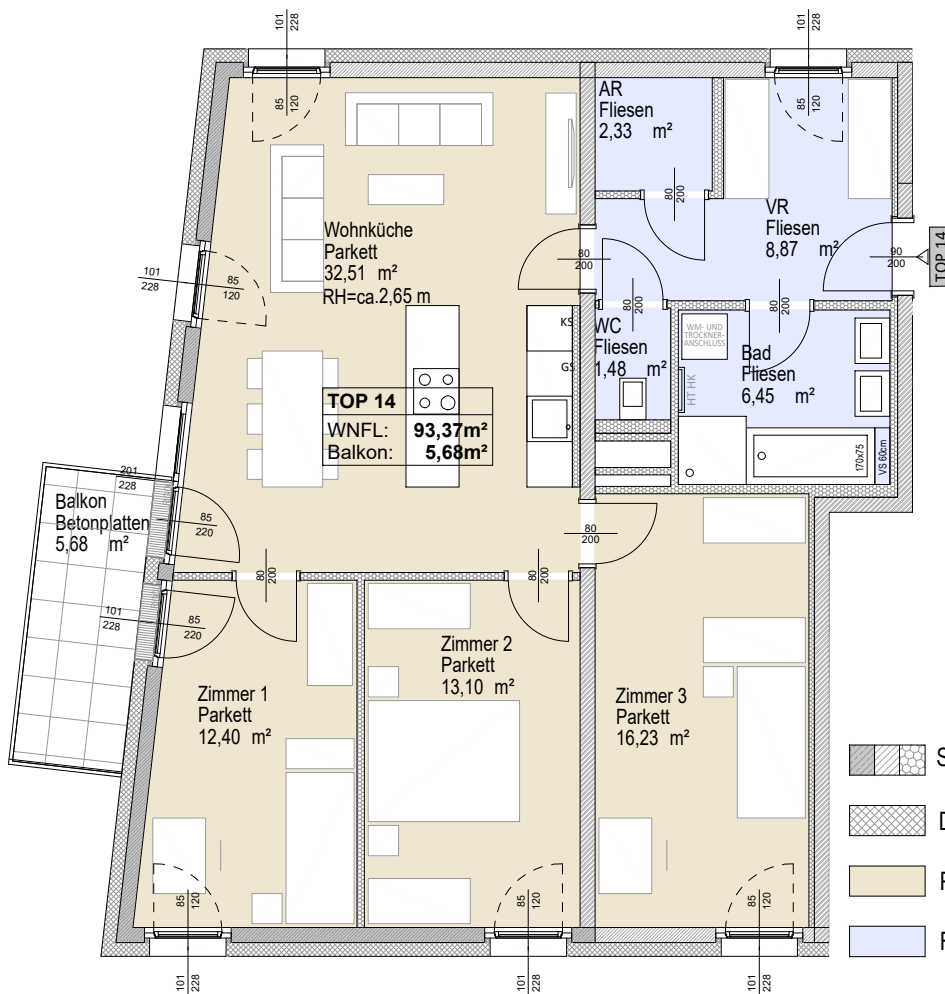

GRETA ZIMMER FRIEDMANNGASSE 12
2. OBERGESCHOSS
TOP 14

GRETA ZIMMER FRIEDMANNGASSE
12

- STAHLBETON, ZIEGEL, GIPSKARTON
- DÄMMUNG
- PARKETT
- FLIESEN

Raumbezeichnung	Wohnnutzfläche
Wohnküche	32,51 m ²
Zimmer 1	12,40 m ²
Zimmer 2	13,10 m ²
Zimmer 3	16,23 m ²
Bad	6,45 m ²
WC	1,48 m ²
AR	2,33 m ²
VR	8,87 m ²
Wohnnutzfläche	93,37 m²

Balkon	5,68 m ²
Kellerabteil	2,85 m ²
PKW Abstellplatz	2 Stk.