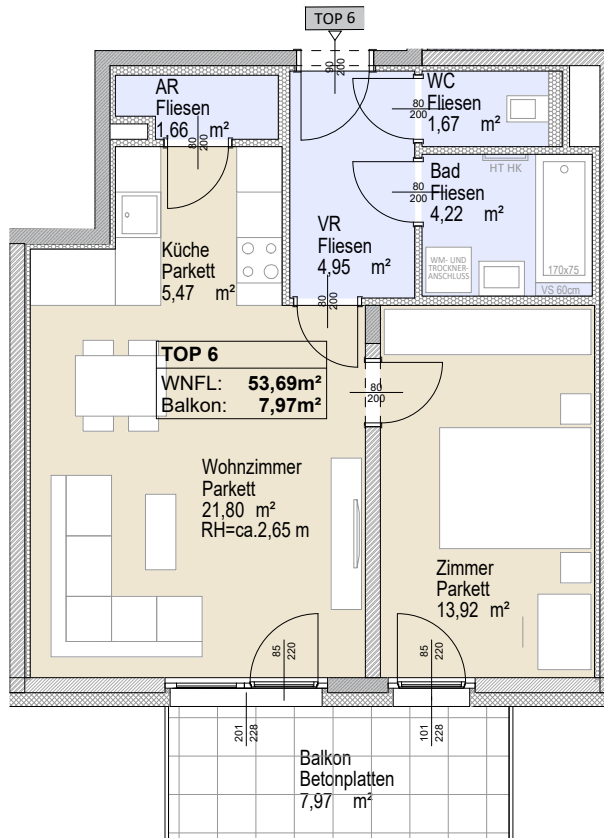

GRETA ZIMMER FRIEDMANNGASSE 12
1. OBERGESCHOSS
TOP 6

GRETA ZIMMER FRIEDMANNGASSE
12

- STAHLBETON, ZIEGEL, GIPSKARTON
- DÄMMUNG
- PARKETT
- FLIESEN

Raumbezeichnung	Wohnnutzfläche
Wohnzimmer	21,80 m ²
Küche	5,47 m ²
Zimmer	13,92 m ²
Bad	4,22 m ²
WC	1,67 m ²
AR	1,66 m ²
VR	4,95 m ²
Wohnnutzfläche	53,69 m²

Balkon	7,97 m ²
Kellerabteil	3,53 m ²
PKW Abstellplatz	1 Stk.