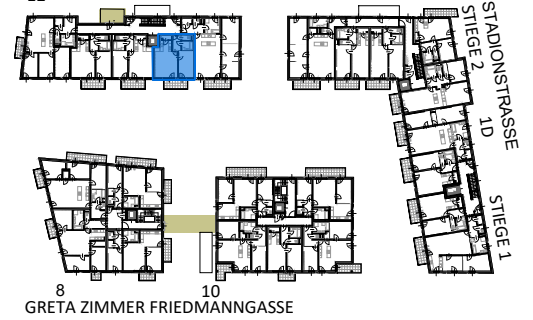

GRETA ZIMMER FRIEDMANNGASSE 12
1. OBERGESCHOSS
TOP 6

GRETA ZIMMER FRIEDMANNGASSE
12

- STAHLBETON, ZIEGEL, GIPSKARTON
- DÄMMUNG
- PARKETT
- FLIESEN

Raumbezeichnung	Wohnnutzfläche
Wohnzimmer	21,80 m ²
Küche	5,47 m ²
Zimmer	13,92 m ²
Bad	4,22 m ²
WC	1,67 m ²
AR	1,66 m ²
VR	4,95 m ²
Wohnnutzfläche	53,69 m²

Balkon	7,97 m ²
Kellerabteil	3,53 m ²
PKW Abstellplatz	1 Stk.