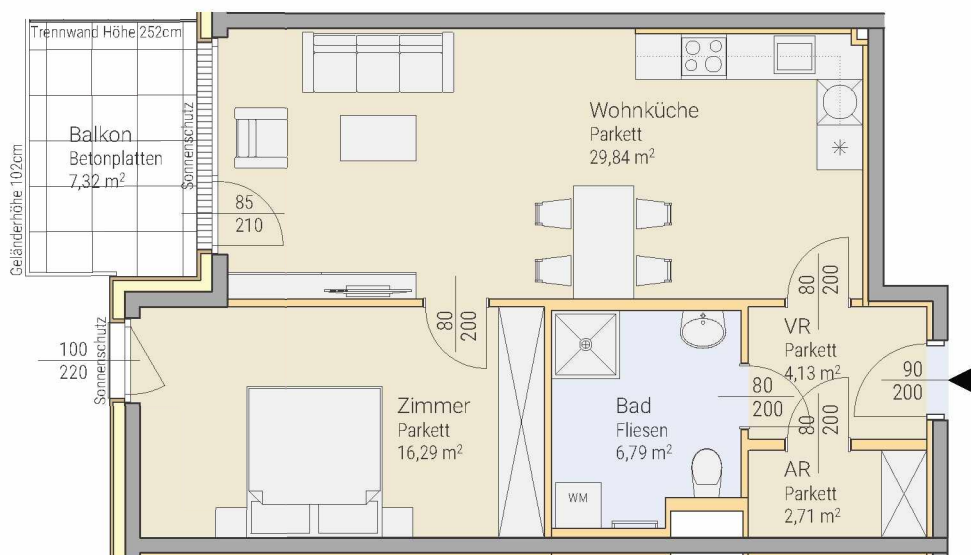

TOP 1.07

1. OBERGESCHOSS

Raumbezeichnung	Wohnnutzfläche	Balkon	7,32 m ²
Wohnküche	29,84 m ²	Einlagerungsraum 1.07	2,91 m ²
Zimmer	16,29 m ²	Tiefgaragenstellplatz	1 Stk
Bad	6,79 m ²		
Abstellraum	2,71 m ²		
Vorraum	4,13 m ²		
Gesamte Wohnnutzfläche	59,76 m²		